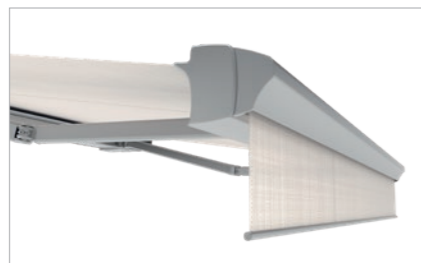

Ausstattungsmerkmale

LED-Beleuchtung

Die Markisenbeleuchtung LED ist optional für die Markisen AREIA 7040, VIVA 7040, CLEO 7040 und PAN 7040 erhältlich. An der Unterseite der Gelenkarme integriert, beleuchtet warmweißes Stimmungslicht den Platz unter der Markise.

Varioplus-Rollo

Im Ausfallprofil integriert dient das Varioplus-Rollo als zusätzlicher Sonnen- und Sichtschutz. Dieser ist für die Markisen AREIA 7040, VIVA 7040 und C2 erhältlich.

ONYX-Steuerung

Das Steuerungssystem ONYX wurde zur digitalen Bedienung von Sonnenschutzsystemen entwickelt. Die Markisen werden bequem per Smartphone, Tablet, Sprachsteuerung oder vollautomatisch gesteuert.

Kassettenmarkisen

Kassettenmarkisen von HELLA sind im eingefahrenen Zustand rundum vor Wind und Wetter geschützt und können frei an der Fassade angebracht werden. Durch elegante Formen und die große Auswahl an Stoffen fügen sie sich nahtlos in die Architektur ein. Die Markisen können sowohl mit Kurbel als auch Motor angetrieben und mit einer Funksteuerung ausgestattet werden.