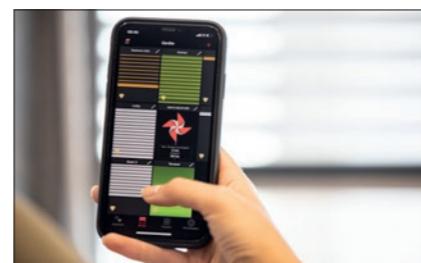

Ausstattungsmerkmale

LED-Beleuchtung

Die Markisenbeleuchtung LED ist optional für die Markisen AREIA 7040, VIVA 7040, CLEO 7040 und PAN 7040 erhältlich. An der Unterseite der Gelenkarme integriert, beleuchtet warmweißes Stimmungslicht den Platz unter der Markise.

Varioplus-Rollo

Im Ausfallprofil integriert dient das Varioplus-Rollo als zusätzlicher Sonnen- und Sichtschutz. Dieser ist für die Markisen AREIA 7040, VIVA 7040 und C2 erhältlich.

ONYX-Steuerung

Das Steuerungssystem ONYX wurde zur digitalen Bedienung von Sonnenschutzsystemen entwickelt. Die Markisen werden bequem per Smartphone, Tablet, Sprachsteuerung oder vollautomatisch gesteuert.